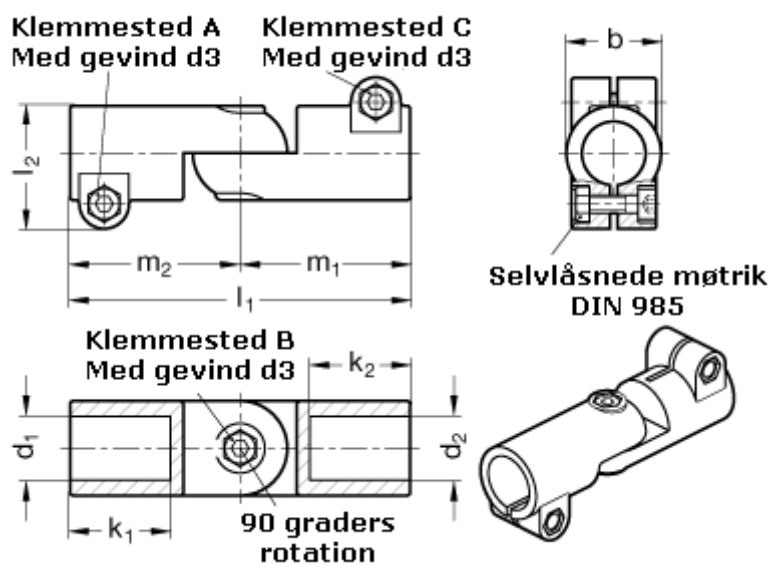

Varenummer: 20286B40B42T2BL
Beskrivelse: E+G laskeforbindelse
GN286-B40-B42-T-2-BL

Mål

b = 65	m1 = 115
d1 = B40	m2 = 115
d2 = B42	
d3 = M10	
k1 = 74.0	
k2 = 74.0	
l1 = 230	
l2 = 77.5	